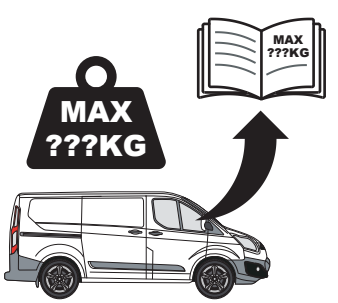

3

4

5

6

6

7

1.

2.

3.

ULTI Bar Trade
(Steel)

MAX 60KG

X1

ULTI Bar+
(Aluminium)

MAX 80KG

X1

EN - SAFETY AND PRODUCT INFORMATION
DE - SICHERHEITS- UND PRODUKTINFORMATIONEN
FR - INFORMATIONS DE SÉCURITÉ ET DU PRODUIT
NL - VEILIGHEIDS- EN PRODUCTINFORMATIE
ES - INFORMACIÓN DE SEGURIDAD Y DEL PRODUCTO
IT - INFORMAZIONI SULLA SICUREZZA E SUL PRODOTTO